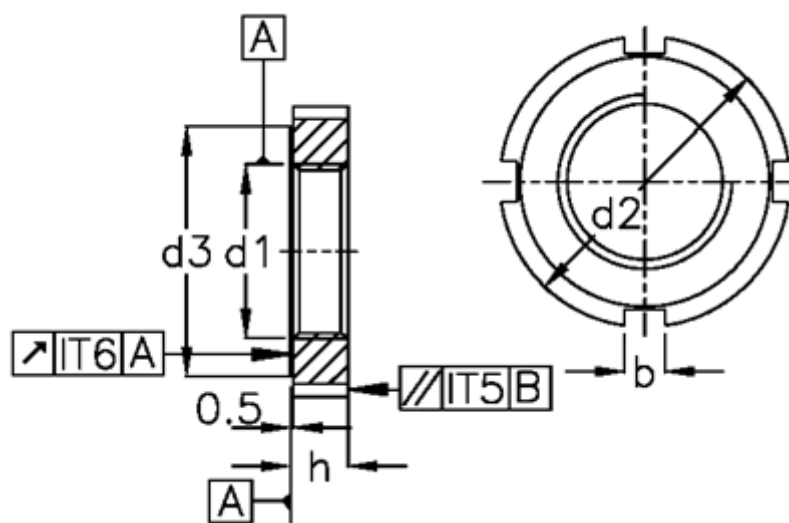

Varenummer: 20565748
Beskrivelse: E+G Hagemøtrik
DIN 1804-M30x1,5-W

Mål

b = 7
C = A45-50
d1 = M30x1,5
d2 = 50
d3 = 43
H = 10